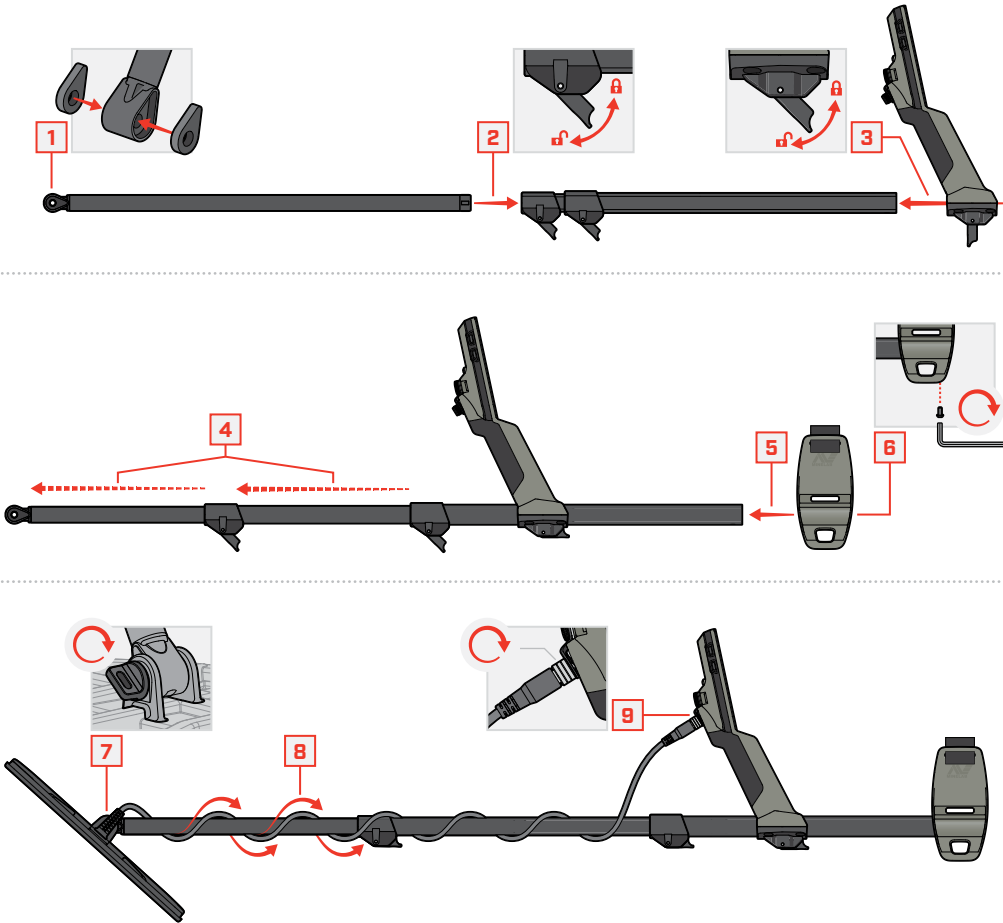

시작 가이드

이 시작 가이드와 X-TERRA PRO® 사용 설명서는 온라인에서 다운로드할 수 있습니다.

지원 언어:

- DE Deutsch
- FR français
- KR 한국어
- RU русский
- ES Español
- JP 日本語
- PT Português
- ZH 中文

minelab.com

4901-0455-1

조립

충전 중