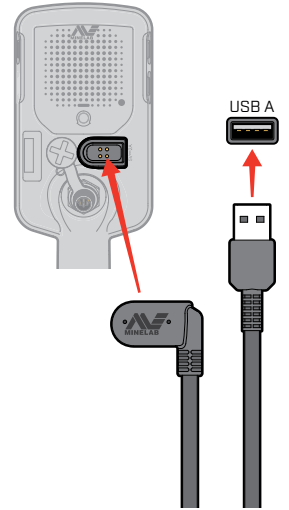

시작 가이드

이 시작 가이드와 X-TERRA PRO® 사용 설명서는 온라인에서 다운로드할 수 있습니다.

지원 언어:

- DE Deutsch
- FR français
- KR 한국어
- RU русский
- ES Español
- JP 日本語
- PT Português
- ZH 中文

minelab.com

4901-0455-1

조립

충전 중

5-6시간

! 최소 충전 용량이 2A @ 5V인 고품질 USB 충전기로 탐지기를 충전하십시오.
저품질 충전기를 사용하면 USB 충전기가 고장 날 위험이 있습니다.
USB 충전기에서 다음 마크를 확인하십시오.

컨트롤 및 디스플레이

추적 그라운드 밸런스 표시기

충전 상태 표시 LED

배터리 레벨/충전

식별 스케일

전원