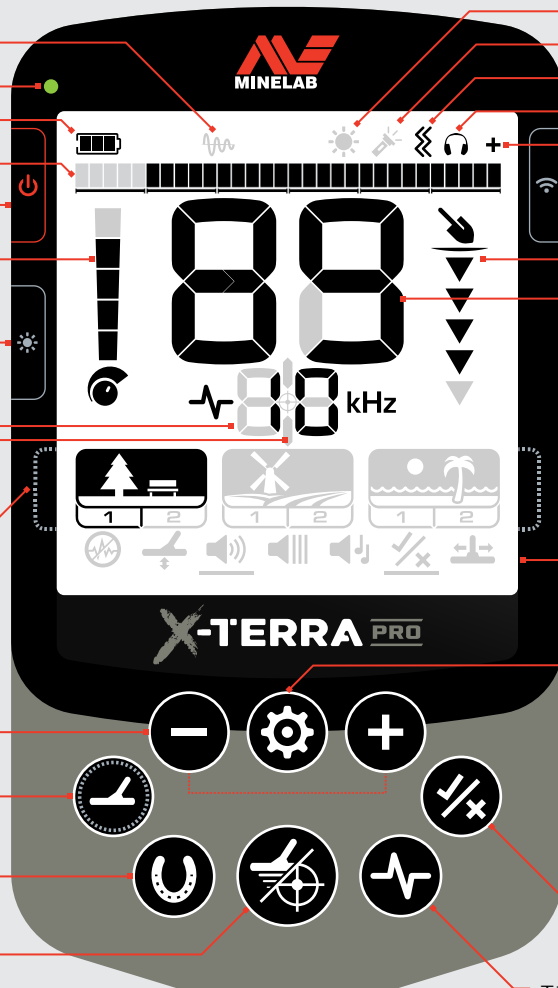

민감도 레벨

짧게 누름: 백라이트

길게 누름: 플래시

주파수 디스플레이

핀포인트 표시기

탐색 모드

민감도 및 설정 조정
[빠기(-)/더하기(+)]

탐색 모드

모든 금속

핀포인트/탐지

백라이트 표시기

플래시 표시기

진동 표시기

헤드폰 표시기

무선 오디오 표시기

짧게 누름: 무선 오디오 ON/OFF

길게 누름: 무선 오디오 페어링

깊이 게이지

타겟 식별 번호

설정

짧게 누름: 다음 설정으로 스크롤

노이즈 캔슬

그라운드 밸런스

음량 조절

트래쉬홀드 볼륨 조절

타겟음 높이 조절

확인/아니오

리커버리 스피드

고급 설정

길게 누름: 고급 설정 전환

톤 음량

톤 브레이크